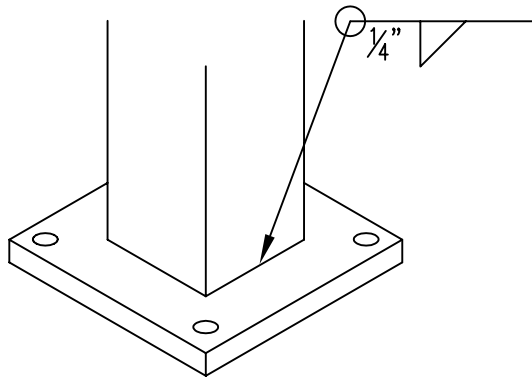

Cubic Designs Inc.

16770 WEST VICTOR ROAD
NEW BERLIN, WI 53151

262-789-1966 800-826-7061 FAX: 262-789-1970

COLUMN & BASE PLATE

COLUMN & CENTER COLUMN BASE

CENTERED BASE PLATE

T1	M1	C1