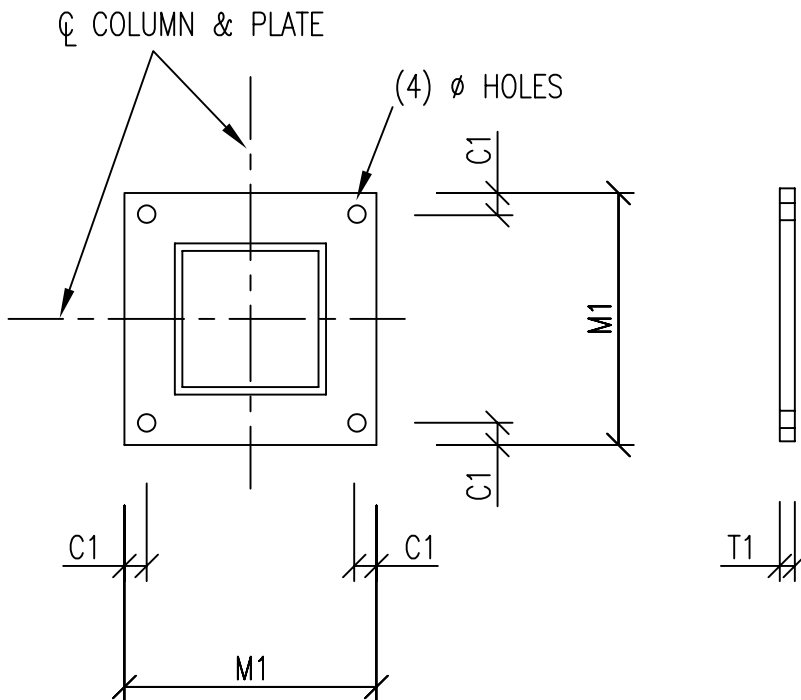

Cubic Designs Inc.

16770 WEST VICTOR ROAD
NEW BERLIN, WI 53151

262-789-1966 800-826-7061 FAX: 262-789-1970

COLUMN & BASE PLATE

COLUMN & CENTER COLUMN BASE

CENTERED BASE PLATE

T1	M1	C1